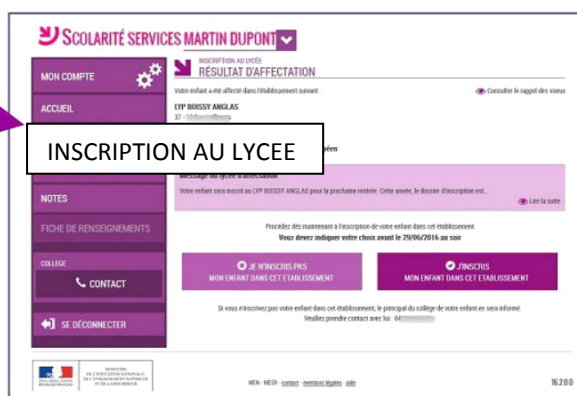

## EN LIGNE C'EST TELLEMENT PLUS SIMPLE !

L'établissement de votre enfant et son futur lycée s'associent pour faciliter vos démarches. Si vous le souhaitez, vous pouvez inscrire votre enfant au lycée par internet, **du 30 JUIN à 16h au 4 juillet 2017 minuit** :

Connectez-vous avec votre **compte parent** sur

<http://metice.ac-reunion.fr>

Puis cliquez sur l'**icône Téléservices**  
et accédez à la rubrique **INSCRIPTION AU LYCEE**.

Téléservices

### + Efficace

- > vous prenez connaissance du lycée d'affectation
- > vous choisissez les enseignements