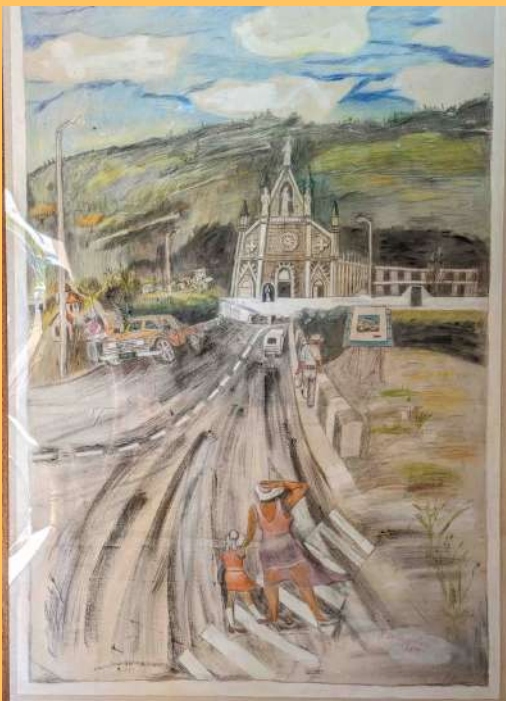

PEINTURE

Nature morte Peinture sur toile à l'huile

DESSIN

Crayons couleur sur toile 167cm x 97cm de René NOTEL

SCULPTURE

"Nan" Appel Céleste de Richard Korblah Bénin

GRAVURE

Gravure eau forte "Livre aux Trésors" William TURPIN

LE MUSEE VIENT A NOUS

MELANGE DES GENRES

Photomontage

Dream Tree de Jack Beng THI

AU CDI du 14/9 au 14/12/2023

Photographie Noir et blanc "Pêcheurs" St Be voit de Thierry HOARAU

PHOTOGRAPHIE

SÉRIGRAPHIE

Série Femmes Fatales d'ERRO

"Les Pêcheuses de Zourite de Michel FAURE 1997

LITHOGRAPHIE