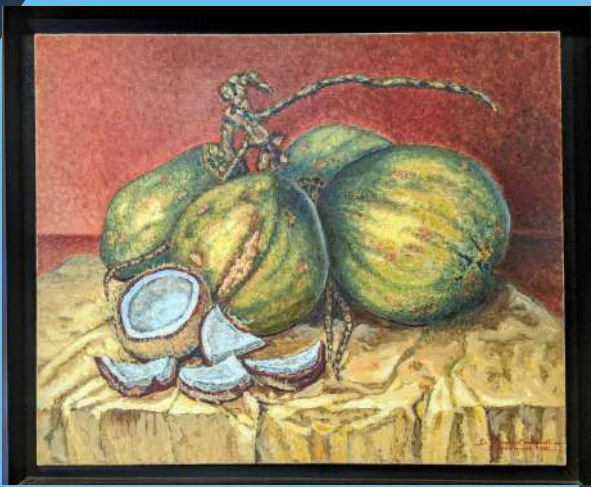

PEINTURE

Nature morte Peinture sur toile à l'huile

DESSIN

Crayons couleur sur toile 167cm x 97cm de René NOTEL

SCULPTURE

"Nan" Appel Céleste de Richard Korblah Bénin

GRAVURE

Gravure eau forte "Livre aux Trésors" William TURPIN

LE MUSEE VIENT A NOUS

MELANGE DES GENRES

Photomontage

Dream Tree de Jack Beng THI

AU CDI du 14/9 au 14/12/2023

Photographie Noir et blanc "Pêcheurs" St Be voit de Thierry HOARAU

PHOTOGRAPHIE

SÉRIGRAPHIE