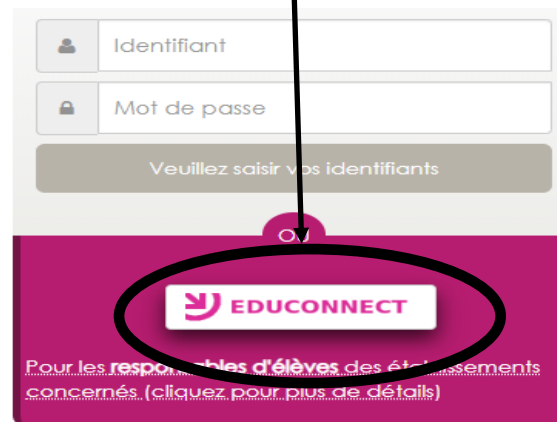

Collège de la Ligne des Bambous

NOUVEL ACCES EN LIGNE AU SUIVI DE LA SCOLARITE DE VOS ENFANTS

Pour suivre la scolarité de vos enfants
du 1er et 2nd degré
Une seule adresse : metice.ac-reunion.fr

INSCRIVEZ-VOUS DES MAINTENANT SUR
EDUCONNECT.

À partir de la rentrée 2020 l'accès à Métice se fait exclusivement via EDUCONNECT .

1

Je clique sur « je n'ai pas encore d'identifiant »

J'utilise mes identifiants Éducation Nationale

Identifiant

Saisissez un identifiant