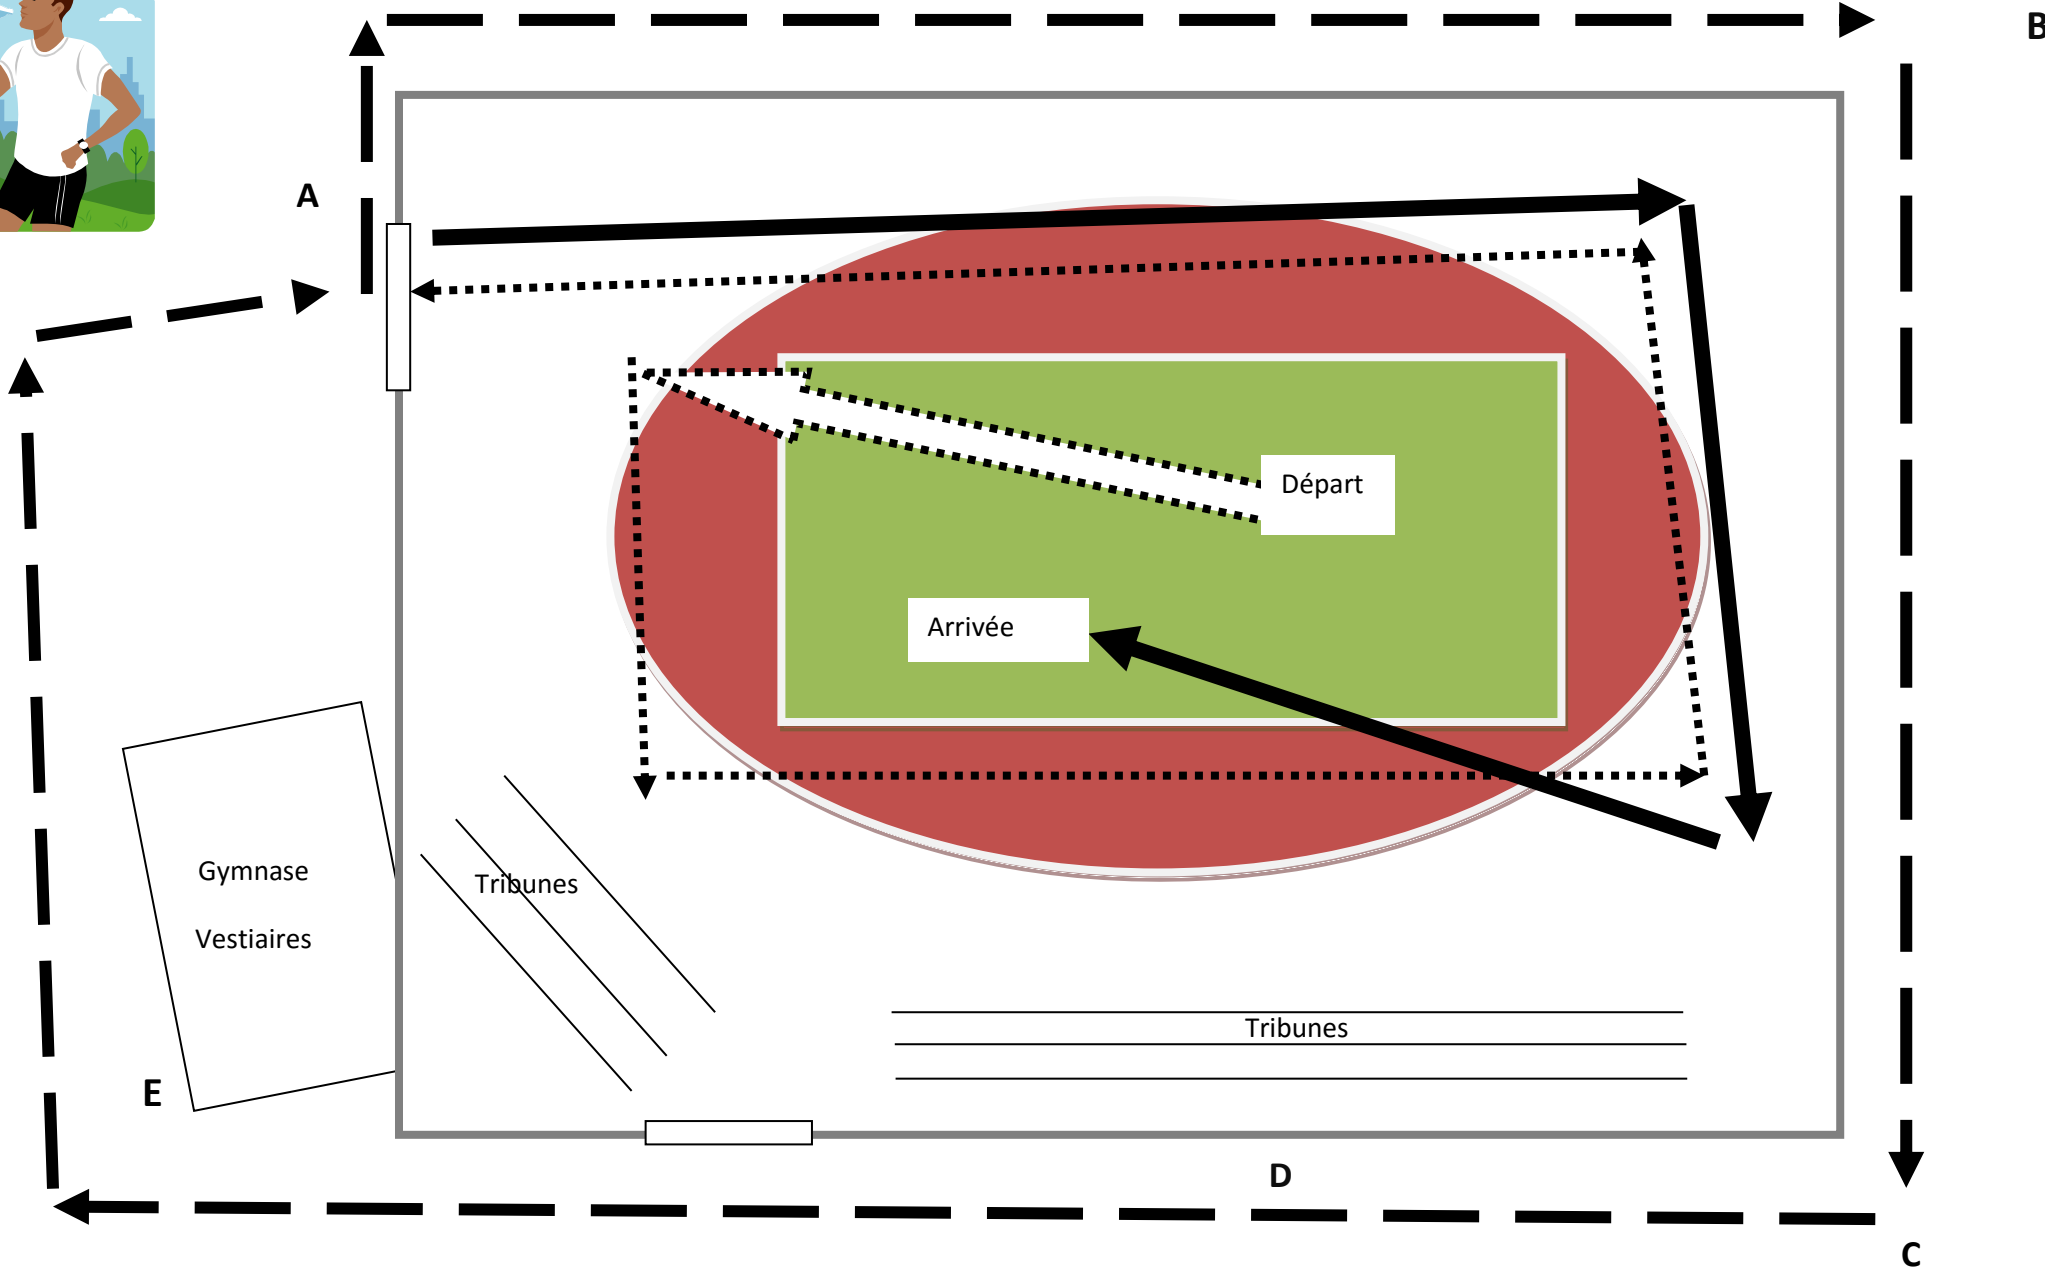

PARCOURS CROSS DU COLLEGE – MERCREDI 21 SEPTEMBRE – STADE DU 23^{ème} KM

PARCOURS CROSS DU COLLEGE – MERCREDI 21 SEPTEMBRE –STADE DU 23^{ème} KM

POSTES	HORAIRES	ENSEIGNANTS
A	8H30/9H45	SAMPOIL/VALIN/LEGROS
	9H45/11H00	VALADON/DIJOUX/REEMPLACANT JULIANI
B	8H30/9H45	FORESTIER/SANSON/ REEMPLACANT GRONDIN P
	9H45/11H00	POUDROUX/ REEMPLACANT VANGASSE/VIENNE
C	8H30/9H45	MERLO/AH-SENG/ADENOR
	9H45/11H00	OUROUSPOURRE/POTHIN/PRILLARD
D	8H30/9H45	BOYER I/DAMBREVILLE/DANET
	9H45/11H00	DEJEAN/COFFEY/BUE
E	8H30/9H45	HOARAU/GOKALSING/FOCK SUI
	9H45/11H00	ROGER DUBARD/GRONDIN M- F/GOURSAYE