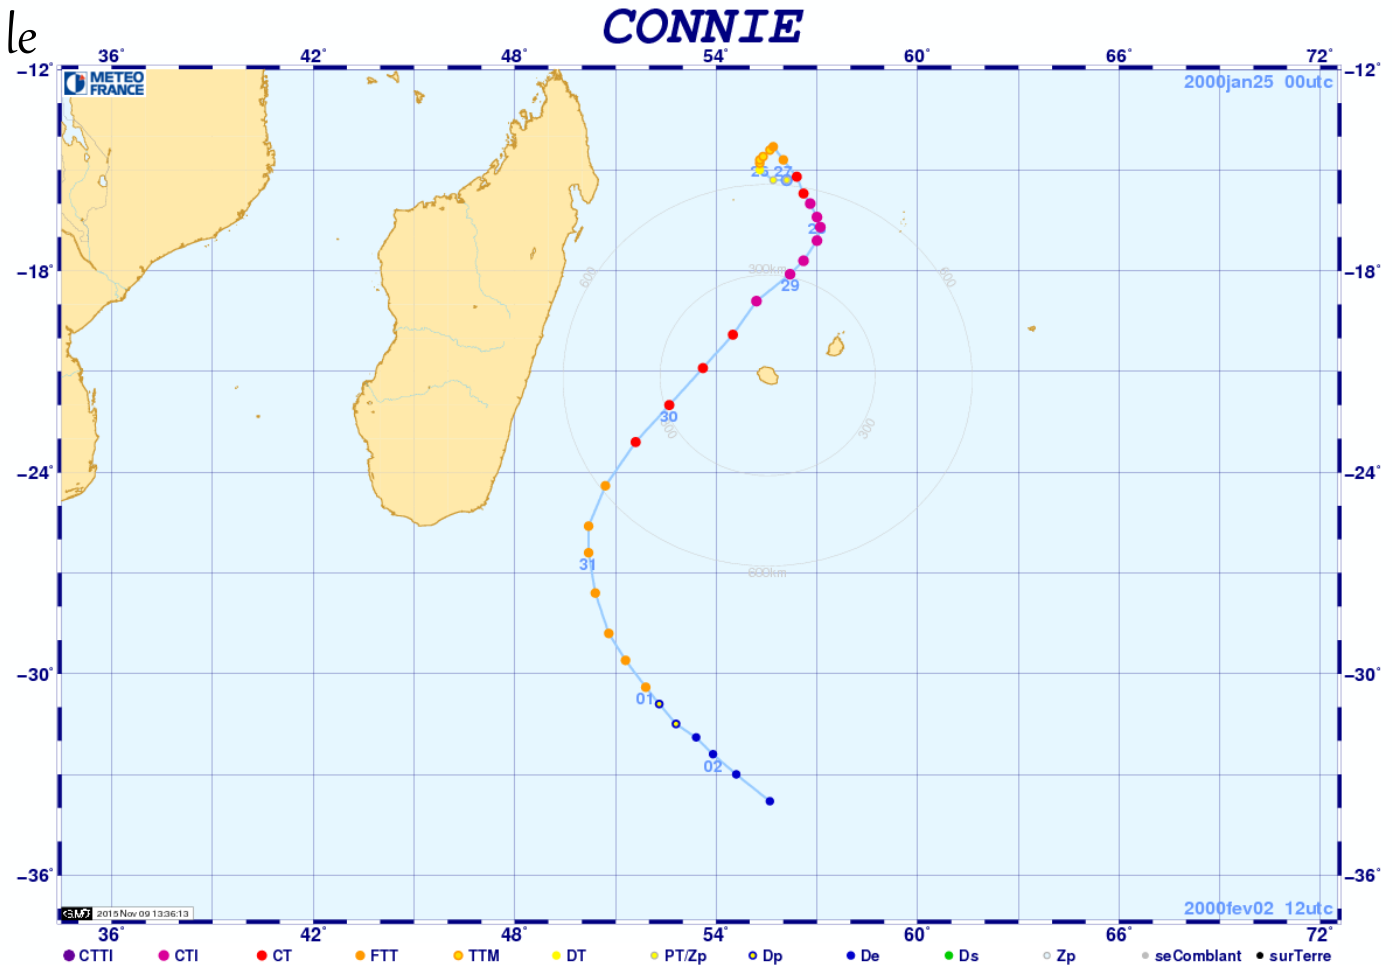

*Connie 2000*

Le système CONNIE a été baptisé le 25.01.2000 à 18 UTC, il a atteint le stade de Cyclone tropical intense.

De fortes rafales enregistrées au Maito (216km/h) et de fortes pluie a Mafate (880 mm) en 24h.

<i>Période</i>	<i>Lieu</i>	<i>Pluviométrie en mm</i>
<b>En 24 h (du 28 au 29 - 8h)</b>	<b>Mafate</b>	<b>880 dont 200 en 3hrs</b>
	<b>Cilaos</b>	<b>728</b>
	<b>Gîte du volcan</b>	<b>683</b>
	<b>Petite France</b>	<b>380</b>
	<b>St Denis</b>	<b>196</b>