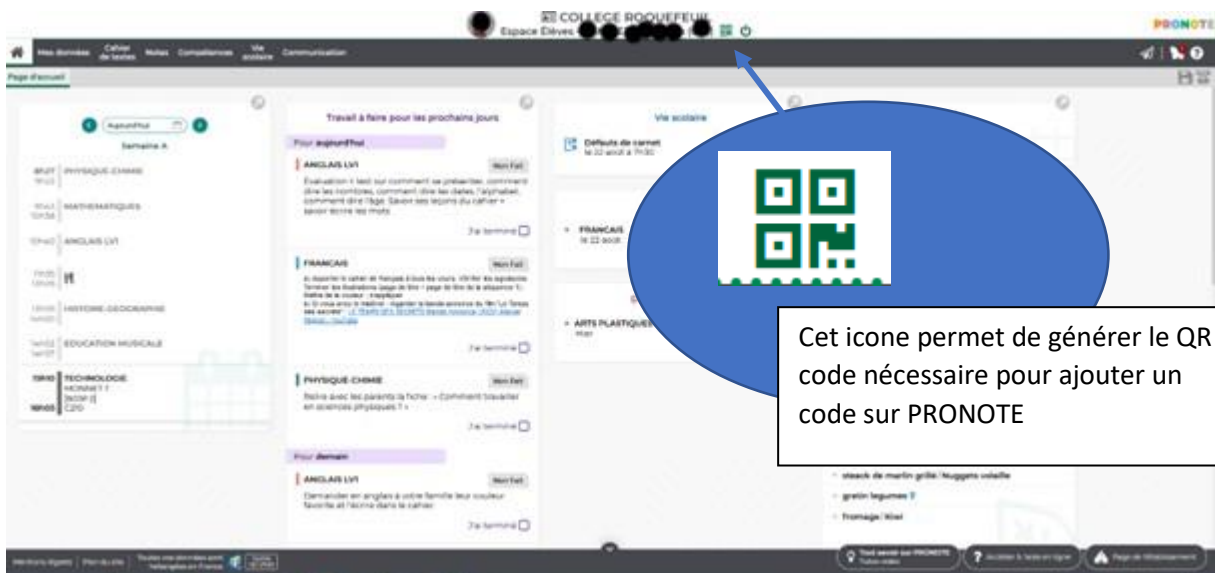

Pour installer PRONOTE sur l'application mobile

Pour cela vous devez d'abord ouvrir votre espace METICE .

Pour les élèves l'espace se présente comme cela :

En rentrant dans mes applications on trouve le même icône **PRONOTE** que celui présent sur l'espace parent

Définissez un code à 4 chiffres (il ne sert qu'une fois)

Sur l'application PRONOTE téléchargé sur le téléphone, vous appuyer **sur Gestion des comptes** ou **+** Vous scannez le QR code avec votre téléphone et vous saisissez le code provisoire à 4 chiffres.