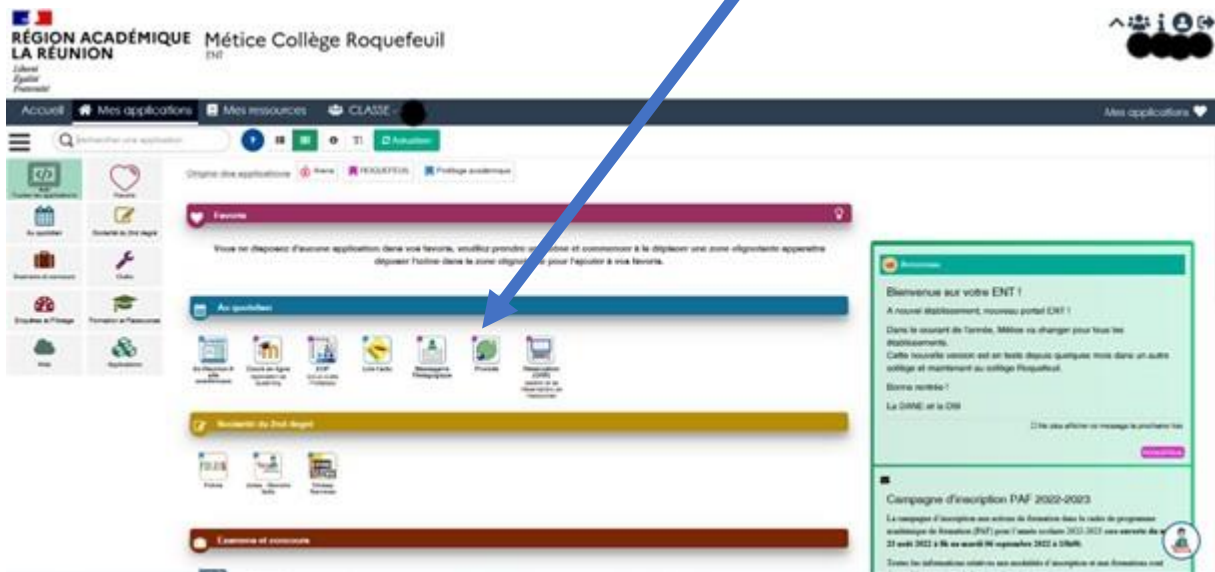

Pour installer PRONOTE sur l'application mobile

Pour cela vous devez d'abord ouvrir votre espace METICE .

Pour les élèves l'espace se présente comme cela :

En rentrant dans mes applications on trouve le même icône **PRONOTE** que celui présent sur l'espace parent

Définissez un code à 4 chiffres (il ne sert qu'une fois)

Sur l'application PRONOTE téléchargé sur le téléphone, vous appuyer **sur Gestion des comptes** ou **+** Vous scannez le QR code avec votre téléphone et vous saisissez le code provisoire à 4 chiffres.