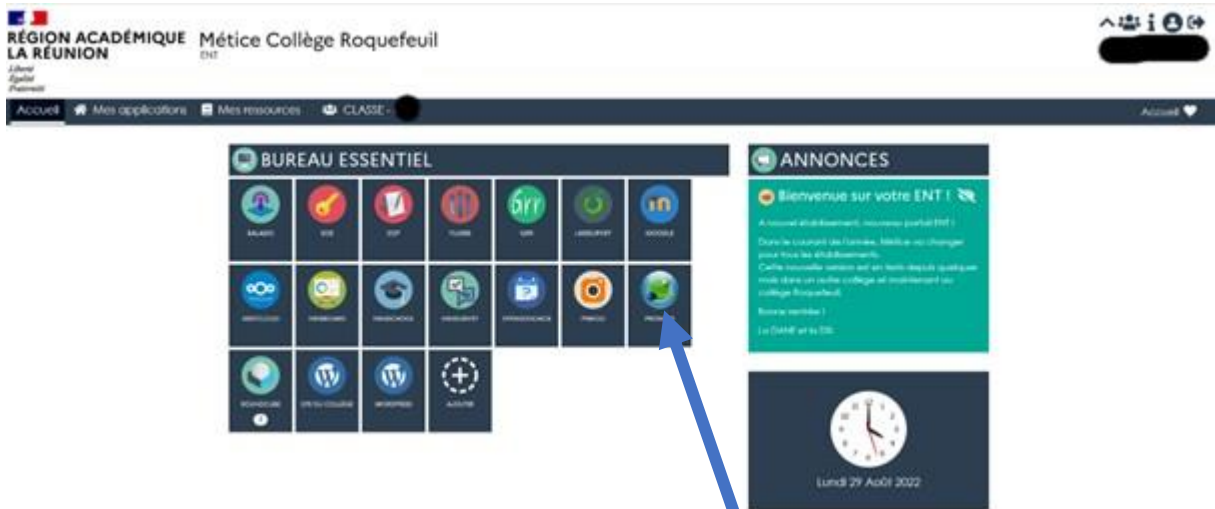

Pour installer PRONOTE sur l'application mobile

Pour cela vous devez d'abord ouvrir votre espace METICE .

Pour les élèves l'espace se présente comme cela :

En rentrant dans mes applications on trouve le même icône **PRONOTE** que celui présent sur l'espace parent

Définissez un code à 4 chiffres (il ne sert qu'une fois)

Sur l'application PRONOTE téléchargé sur le téléphone, vous appuyer **sur Gestion des comptes** ou **+** Vous scannez le QR code avec votre téléphone et vous saisissez le code provisoire à 4 chiffres.