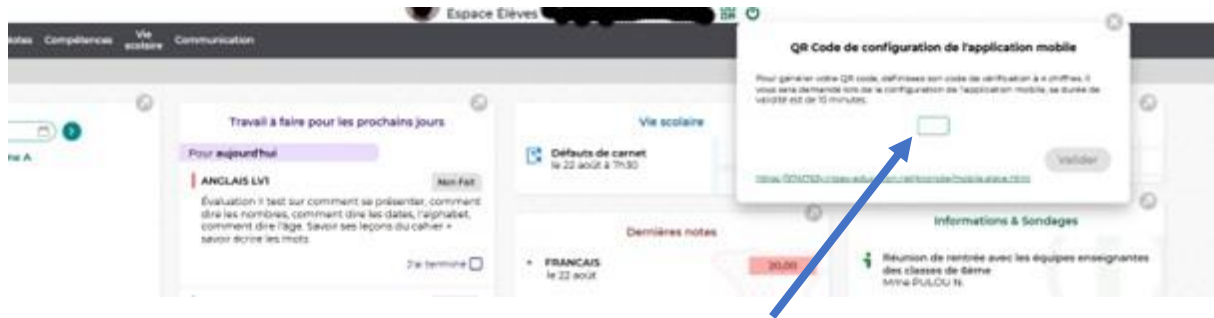

Pour installer PRONOTE sur l'application mobile

Pour cela vous devez d'abord ouvrir votre espace METICE .

Pour les élèves l'espace se présente comme cela :

En rentrant dans mes applications on trouve le même icône **PRONOTE** que celui présent sur l'espace parent

Définissez un code à 4 chiffres (il ne sert qu'une fois)

Sur l'application PRONOTE téléchargé sur le téléphone, vous appuyer **sur Gestion des comptes** ou **+** Vous scannez le QR code avec votre téléphone et vous saisissez le code provisoire à 4 chiffres.