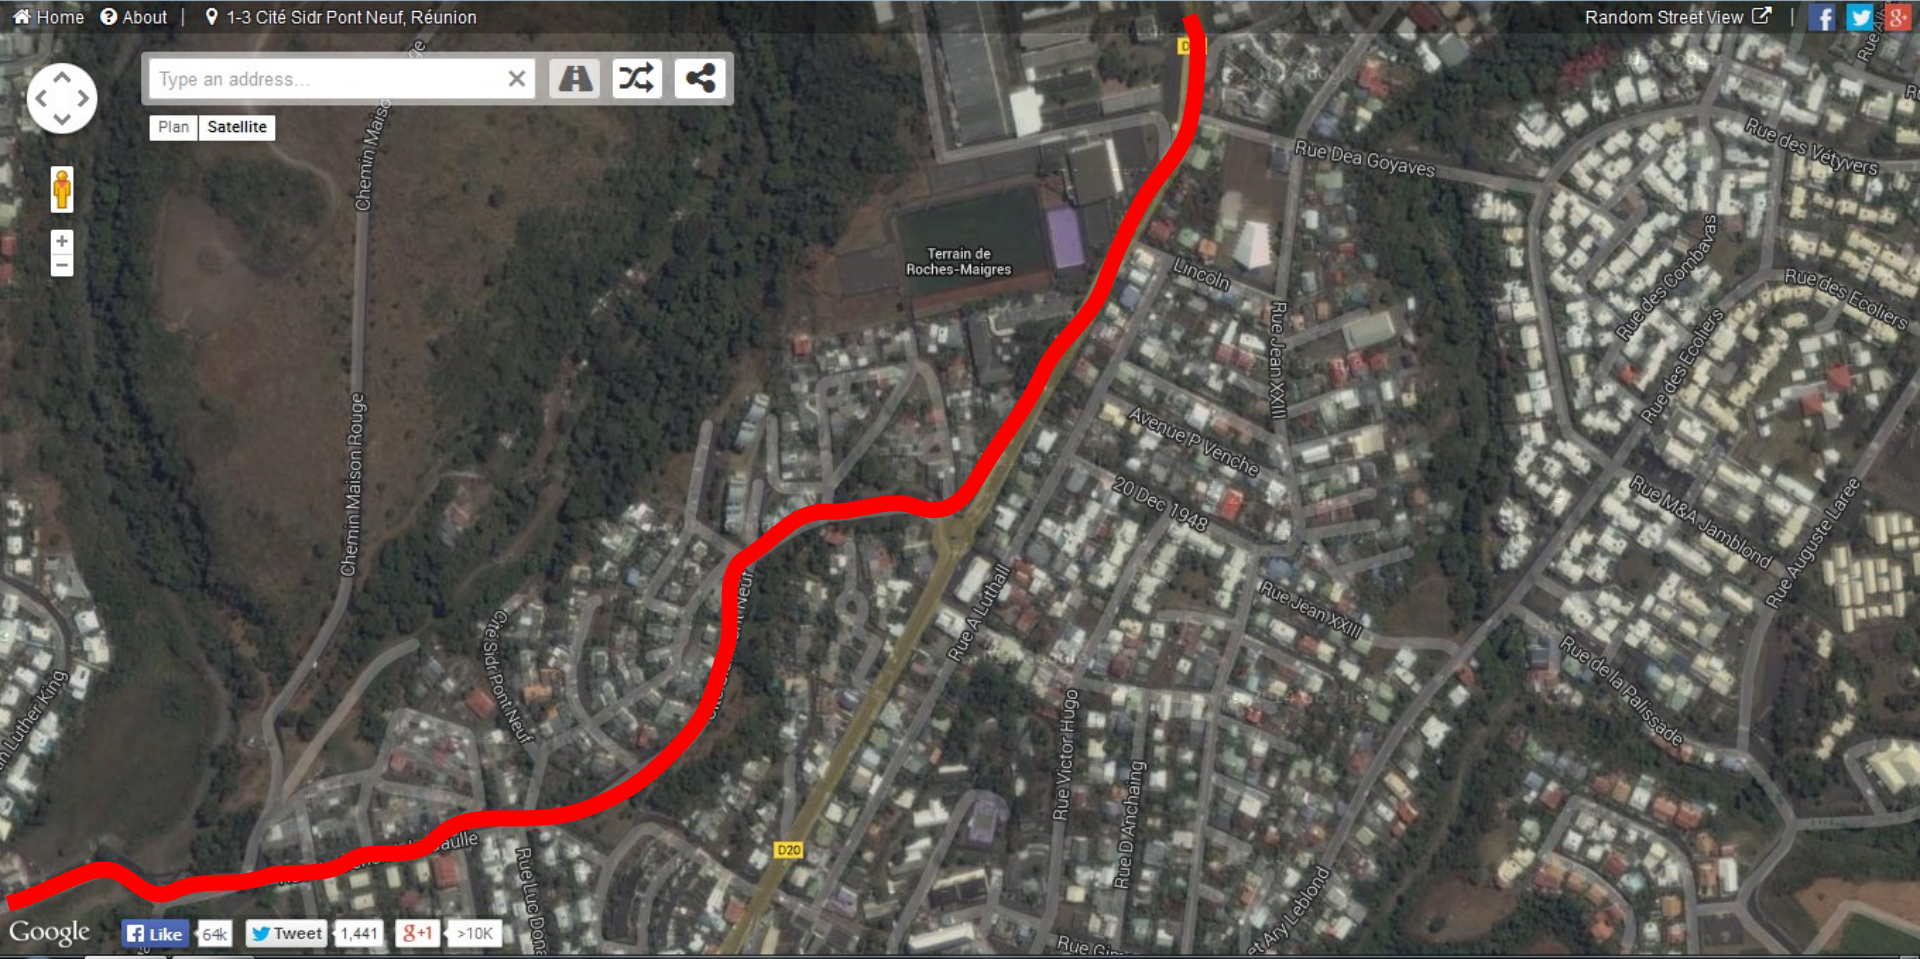

Géolocalisation et itinéraire
vers le lycée Antoine
Roussin

(3 cartes satellite du trajet)

Type an address...

Plan Satellite

Google | Like 6k | Tweet 1,441 | +1 >10K

Type an address...
Plan Satellite

Lycée Antoine
Roussin

Google | Like 64k | Tweet 1,441 | +1 >10K

Trajet vers le lycée Antoine-Roussin:

- Départ au rond-point de l'usine du Gol
- Continuez jusqu'à l'Avenue Pasteur et tournez à gauche
- Tournez à droite pour rejoindre la Rue du Général de Gaulle
- Sur le même chemin, continuez tout droit jusqu'au rond-point
- Prendre le rond-point et prendre la dernière sortie
- Arrivée dans la Rue de Leconte de l'Isle, continuez jusqu'au lycée