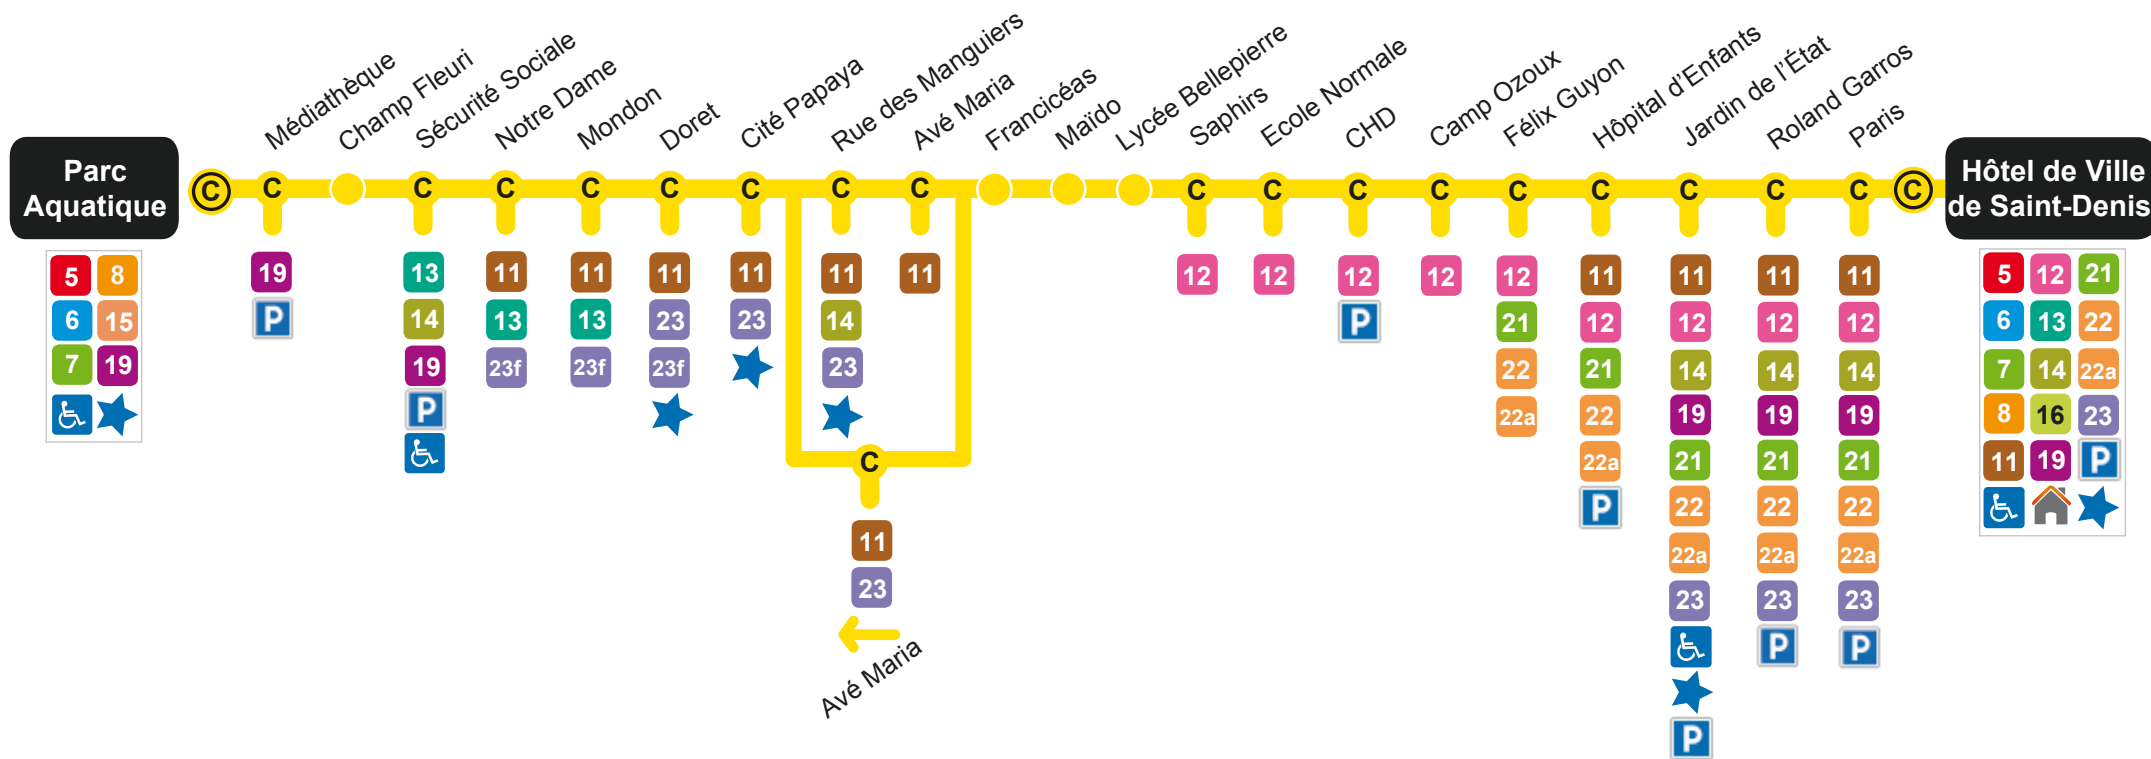

LIGNE 10

Parc Aquatique Hôtel de Ville de Saint-Denis

Horaires
Edition Janvier 2019

Parc Aquatique > Hôtel de Ville de Saint-Denis

Nouveaux
HORAIRES
Spécial scolaire
à partir du lundi 28 janvier

10

LIGNE

6 ESPACES BUS À VOTRE DISPOSITION

- Petit Marché
  172, rue du Maréchal Leclerc 97400 Saint-Denis

- Chaudron
  Mairie du Chaudron Rue Roger Payet
  97490 Sainte-Clotilde

Ouverts du lundi au vendredi de 7h30 à 18h00
et le samedi de 8h00 à 17h00.

- Hôtel de Ville de Saint-Denis
  4, rue Pasteur 97400 Saint-Denis

Ouvert du lundi au vendredi de 7h30 à 18h00 et
le samedi de 8h30 à 12h00 et de 13h30 à 17h00.

- Hôtel de Ville de Sainte-Marie
  Boulevard de la Fraternité 97438 Sainte-Marie

- Hôtel de Ville de Sainte-Suzanne
  65 bis, avenue Pierre Mendès France
  97441 Sainte-Suzanne

Ouverts du lundi au vendredi de 7h00 à 17h30 et
le samedi de 8h00 à 12h00 et de 13h30 à 16h30.

- Pôle d'Echanges Duparc
  1, rue Hélène Boucher
  97438 Sainte-Marie

Ouvert du lundi au vendredi de 6h00 à 18h00 et
le samedi de 8h00 à 12h00 et de 13h30 à 17h00.

I INFOS PRATIQUES

- **C** Correspondances
- Arrêt accessible aux Personnes à Mobilité Réduite
- **P** Parking
- Espace Bus
- Point de vente Citalis

C CORRESPONDANCES

5 Stade de l'Est Hôtel de Ville de Saint-Denis	8 Collège Bois de Nèfles Hôtel de Ville de Saint-Denis	13 Belvédère Victoire	16 Bas de la Rivière Hôtel de Ville de Saint-Denis	22 Ruisseau Blanc Hôtel de Ville de Saint-Denis	23f Hibiscus 2 Notre Dame
6 ZAC 2 Moufia Hôtel de Ville de Saint-Denis	11 Collège Montgaillard Victoire	14 Allée des Gloxinias Océan	19 Parc Aquatique Victoire	22a Montagne 17ème Hôtel de Ville de Saint-Denis	
7 Moufia les Flibustiers Hôtel de Ville de Saint-Denis	12 Bassin Couderc Hôtel de Ville de Saint-Denis	15 Stade de l'Est Parc Aquatique	21 Montagne 16ème Hôtel de Ville de Saint-Denis	23 Évêché Hôtel de Ville de Saint-Denis