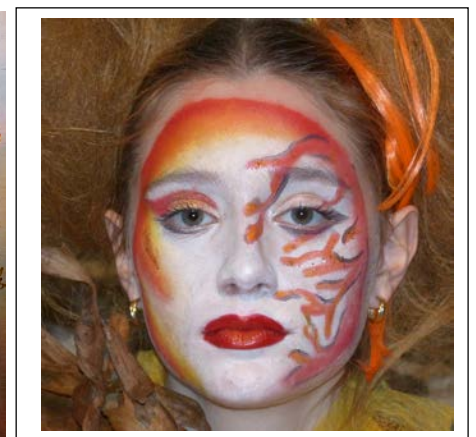

Particularités : Va souvent au Sol / LEDS Rouge/Jaune