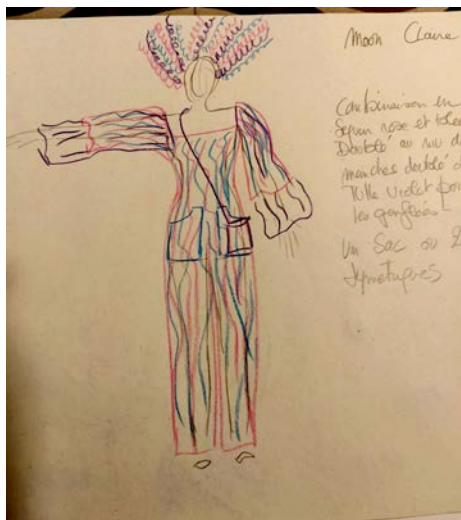

Prénom : Claire

Son : Micro HF sous la perruque

Enregistrement : Le Reggae des Anémones, L'eau (couplet), On va sauver ce monde (couplet), Save the world (couplets)

Coiffure : Perruque de Dreadlocks (brunes + couleurs Bleu/Violet/Rose) avec du fil de fers et des LEDS (+ Végétaux)

Accessoires : Casque-audio-coquillage / Matos Bulles

Costume :