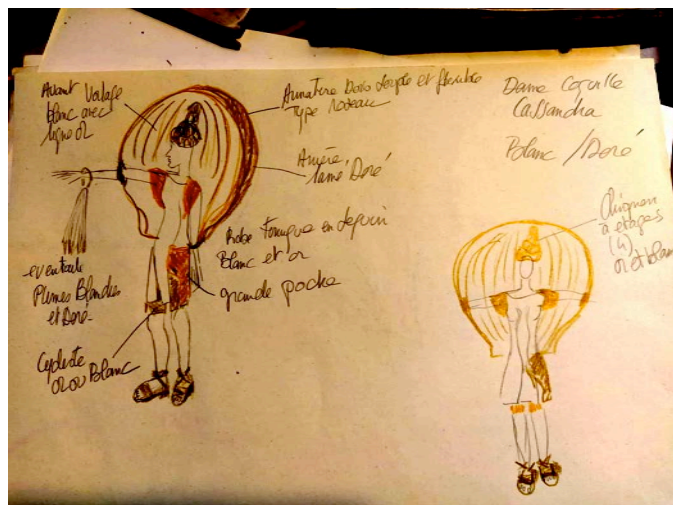

Particularités :

LEDS blanc chaud, jaune