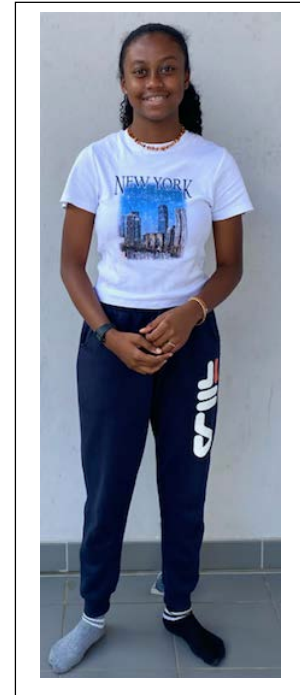

Costume :

Make-up :

Particularités :

Rolleurs, amplitude mouvements

Fiche artiste :

Personnage :

Dame Coquille

Prénom :