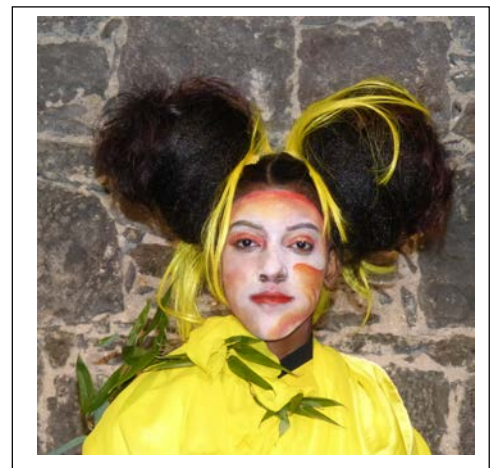

Prénom : **Yaëlle**

Son : **Micro HF dans les cheveux**

Le Reggae des Anémones (couplet), Pousse-Pousse (couplet), Pas de Gaspi (couplet), On va sauver ce monde (couplet), Save the World (phrases)

Coiffure : Coiffure décoiffée avec une queue de cheval explosée (gaufrés les cheveux) avec plumes et mèches couleurs. **(+ Végétaux)**

Accessoires : Matos Bulles

Costume : **(+ Végétaux)**

Make-up :