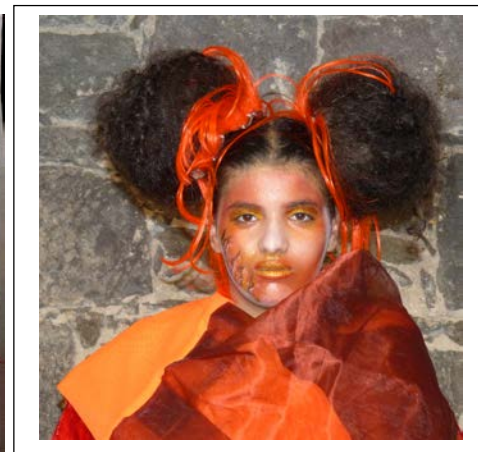

Particularités :

Va souvent au Sol / LEDS Jaune/Orange