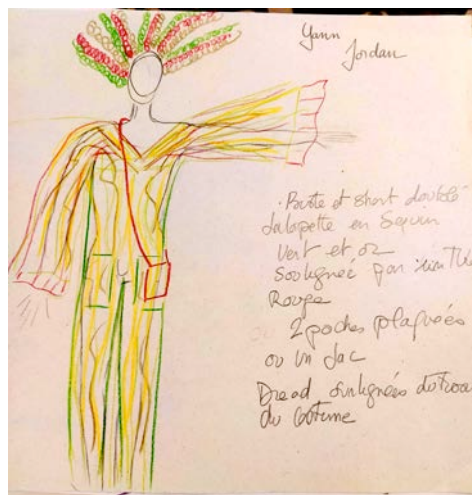

Personnage :

Yann

Prénom :

Samuel

Son : Micro HF sous la perruque

Enregistrement : Le Reggae des Anémones, L'eau (couplet), On va sauver ce monde (couplet), Save the World (phrases)

Coiffure : Perruque de Dreadlocks (brunes + couleurs Rasta) avec du fil de fers et des LEDS (+ Végétaux)

Accessoires : Casque-audio-coquillage / Matos Bulles

Costume :