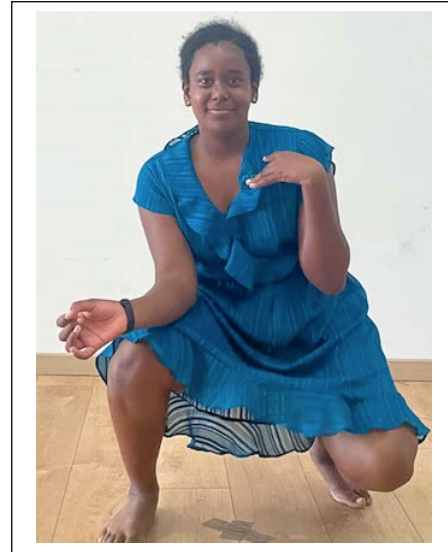

Fiche artiste :

Personnage : Monn