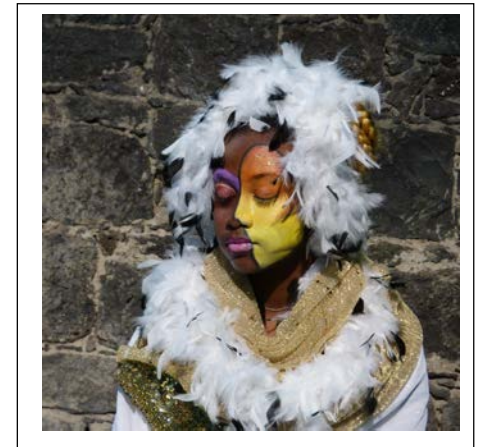

Particularités :

LEDS blanc chaud, jaune