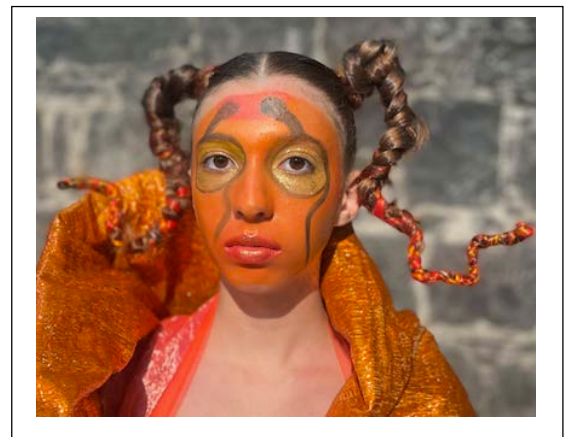

Fiche artiste :

Personnage :

Stradi

Prénom :

Abigail

Son : Micro casque (Reprise Violon)

On va sauver ce monde (phrases), Save the World (phrases)

Coiffure : Deux tresses naturelles avec des fils de fers orange comme des antennes

Accessoires :

Sac à violon, Sac à Bulles, « petits nuages », Balle Jonglage contact, Sacs plastique

Costume :

Make-up :

Particularités :

Pinces aimantés / Collant Orange résille Dorée