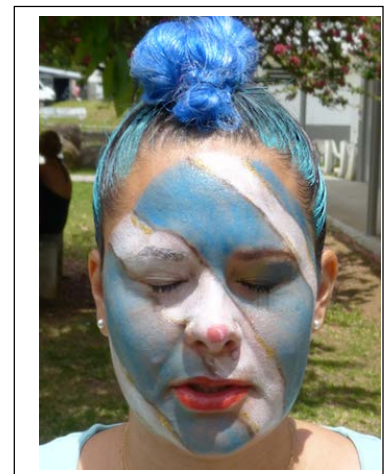

Son :

On va sauver ce monde (phrases), Save the World (phrases)

Coiffure : Postiche COCO Bleu

Accessoires : Mitaines résilles Blanc/Bleu Jean's

Costume :

Make-up/Coiffure :

Particularités :

LEDS Turquoise/Blanc dans Manches/Costume !!!