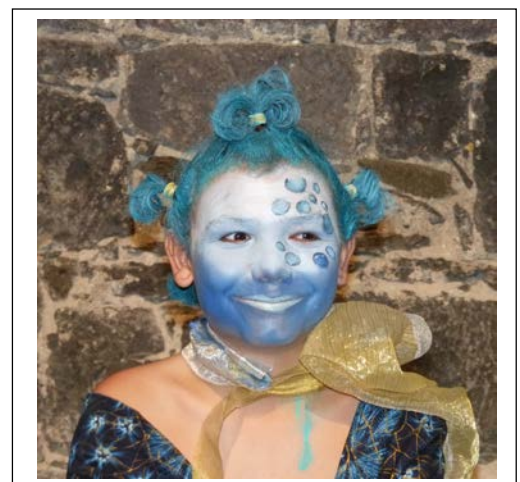

Costume :

Make-up :

Particularités :

Rolleurs, amplitude mouvements

Fiche artiste :

Personnage :

Dame Coquille

Prénom :