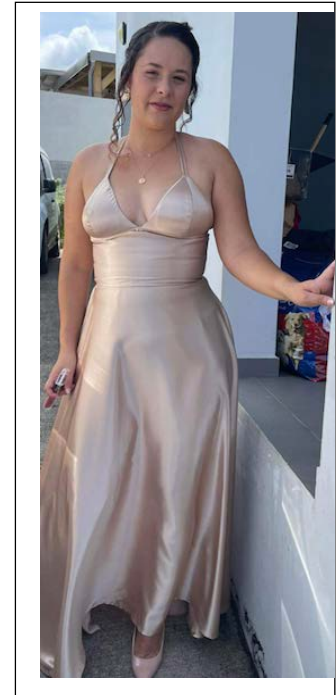

Fiche artiste :

Personnage : **Poisson Clown Bleu**