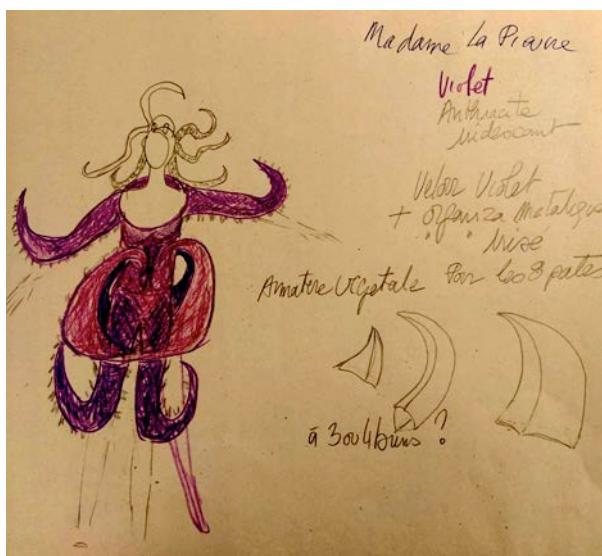

Prénom : **Maxina**

Son : **Micro HF main (tentacule)**

Pousse-Pousse (couplet), Pas de Gaspi (couplet), On va Sauver ce Monde (couplet), Save the world (phrases)

Coiffure : Casque Mousse« Karine » encre violette et quelques mèches argentées/dorées.

Accessoires : 2 Tentacules Géants (Longueur 4m)

Costume :

Make-up :