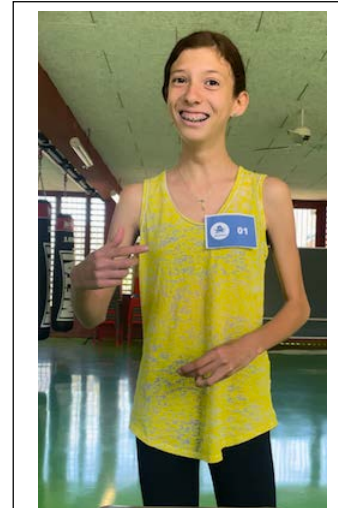

Fiche artiste :

Personnage :

Stradi