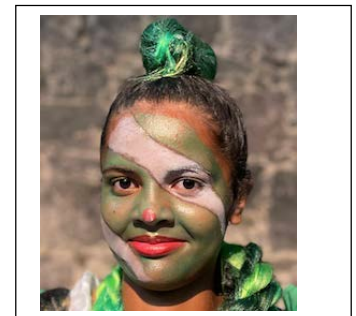

Costume :

Make-up :

Particularités :

Rolleurs, amplitude mouvements

Fiche artiste :

Personnage :

Dame Coquille

Prénom :

Costume :

Make-up :

Particularités :

LEDS Vert/Blanc dans Manches/Costume !!!