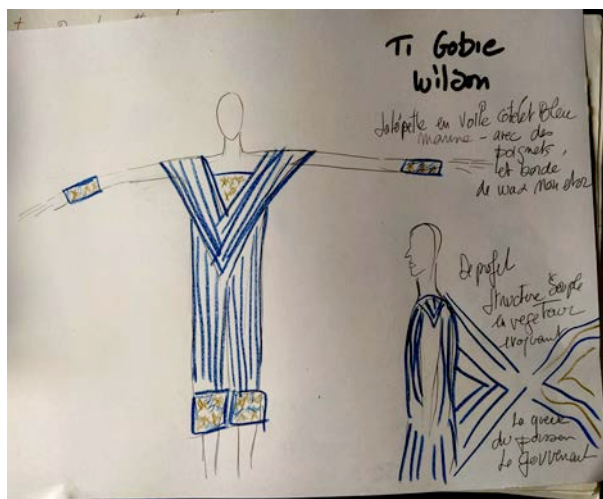

Particularités :

Prévoir Stock Algues bombons et barbe à papa

Fiche artiste :

Personnage :

Ti Gobie

Prénom :

Wilson

Son : Micro casque

Costume :

Make-up :

Particularités :

Rolleurs, amplitude mouvements

Fiche artiste :

Personnage :

Dame Coquille

Prénom :