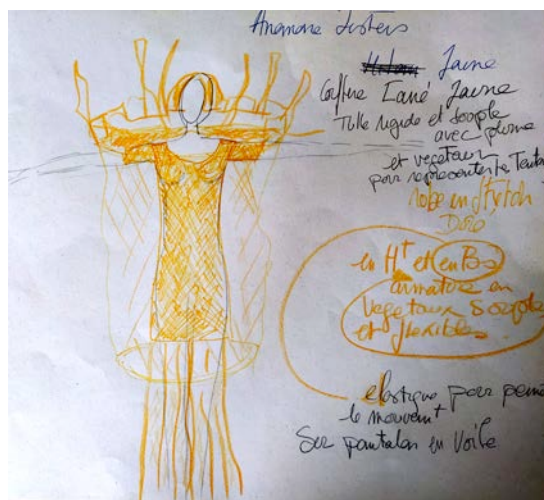

Prénom : **Yaëlle**

Son : **Micro HF dans les cheveux**

Le Reggae des Anémones (couplet), Pousse-Pousse (couplet), Pas de Gaspi (couplet), On va sauver ce monde (couplet), Save the World (phrases)

Coiffure : Coiffure décoiffée avec une queue de cheval explosée (gaufrés les cheveux) avec plumes et mèches couleurs. **(+ Végétaux)**

Accessoires : Matos Bulles

Costume : **(+ Végétaux)**

Make-up :