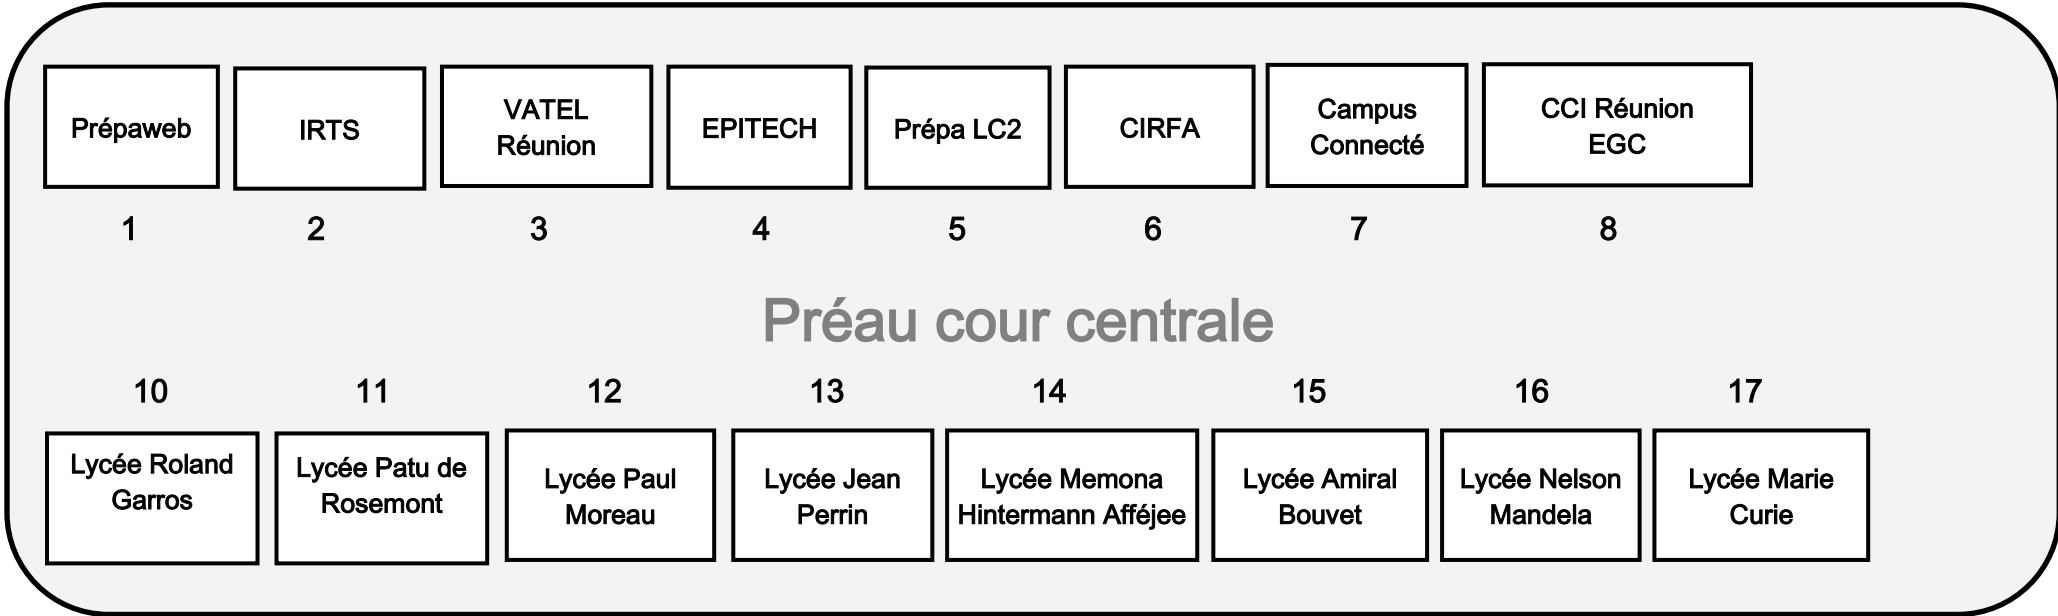

# LYCÉE AMIRAL BOUVET

**VENDREDI 26 NOVEMBRE 2021- 13h30 à 16h30**

Campus Connecté  
de Saint Benoît  
Salle C04