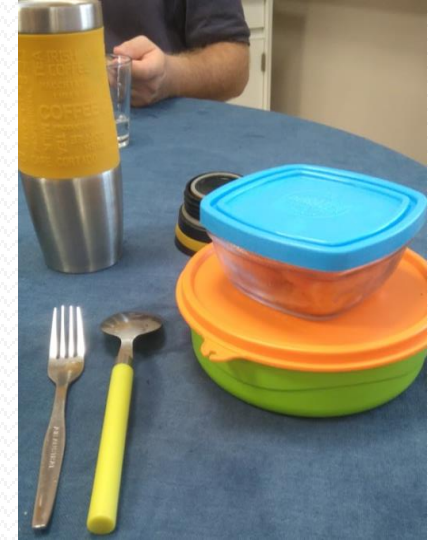

Uso de los plásticos en nuestro instituto

**¡¡STOP A LOS
PLÁSTICOS !!**

Alya MALL y Râbiha AMAD

En el patio de recreo

Los alumnos usan material escolar de plástico:

- Reglas
- Bolígrafos
- Marcadores
- Rotuladores
- carpetas,...

En el patio de recreo

Los alumnos pueden utilizar :

- Una basura verde con desechos no reciclables
- una basura amarilla con desechos reciclables
- Pero los alumnos no respetan las reglas de reciclaje

En el comedor escolar

Se utilizan :

- Cajas de plástico para guardar los vasos
- Bandejas de plástico
- Sobres individuales de vinagreta

En la sala de profesores...

- Consumen café de cápsulas de plástico
- Beben agua envasada en botella de plástico
- Guardan la comida en loncheras de plástico