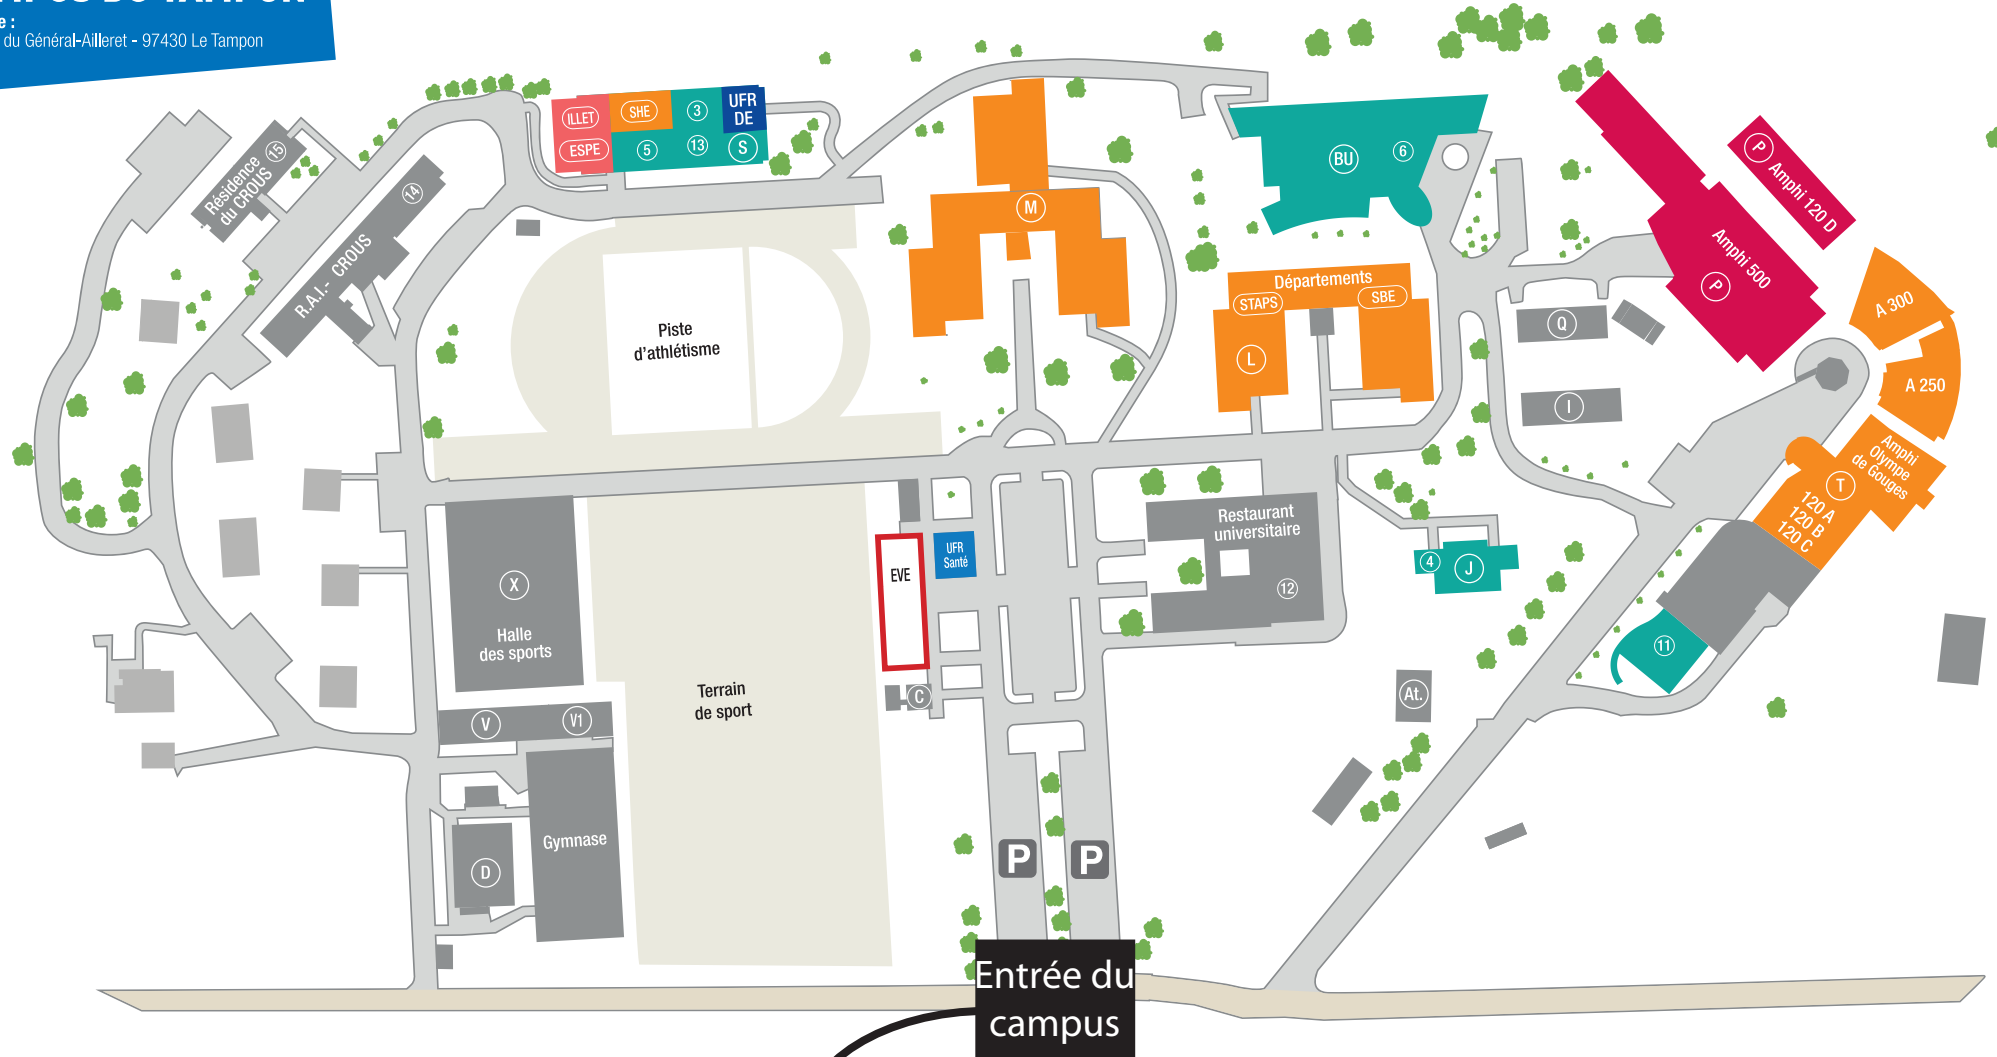

CAMPUS DU TAMPON

Adresse :
115 rue du Général-Ailleret - 97430 Le Tampon

Composante

■ 1 : UFR Sciences de l'Homme et de l'Environnement (SHE)

Services

- 3 : Division de la Scolarité et de la Vie Étudiante (DVSE)
- 4 : Centre International d'Études Pédagogiques (CIEP)
- 5 : Pôle Relations extérieures, Orientation et Formation pour l'Insertion Professionnelle (PROFIL)
- 6 : Bibliothèque Universitaire
- 11 : Maison Des Langues (MDL)
- 13 : Service Universitaire de Formation Permanente (SUFP)
- 12 : Restaurant Universitaire
- 14 : Résidence d'Accueil Internationale (CROUS)
- 15 : Résidence du CROUS

■ UFR Droit et Économie
■ UFR Santé

■ Institut de l'Illettrisme
■ École Supérieure du Professorat et de l'Éducation

□ Espace Vie Etudiant (EVE)

- › Service Universitaire de Médecine Préventive et Promotion de la Santé (SUMPPS)
- › Service Universitaire Art et Culture (SUAC)
- › Service Universitaire des Activités Physiques et Sportives (SUAPS)
- › Maison de l'étudiant (MDE)

dépôt des lycéens