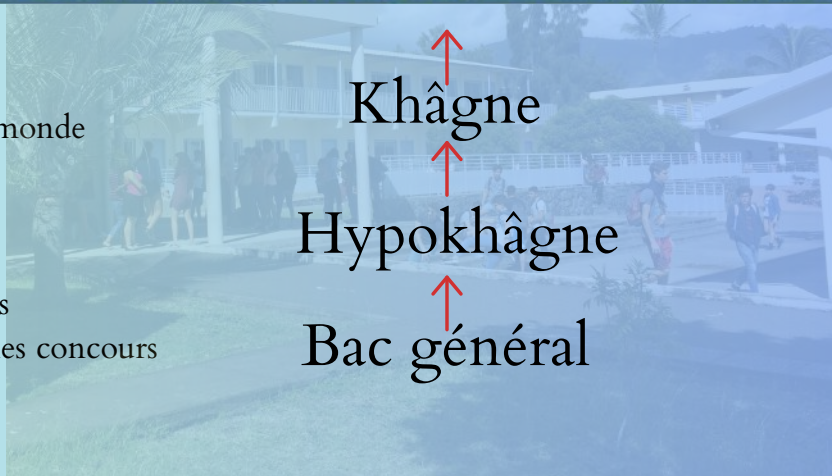

Pourquoi une prépa ?

- Une solide formation générale ouverte sur le monde
- Des méthodes de travail rigoureuses
- Un suivi personnalisé hebdomadaire
- Des évaluations régulières
- Des compétences utiles pour des métiers variés
- Deux ans d'études supérieures pour préparer les concours d'accès aux Grandes Écoles