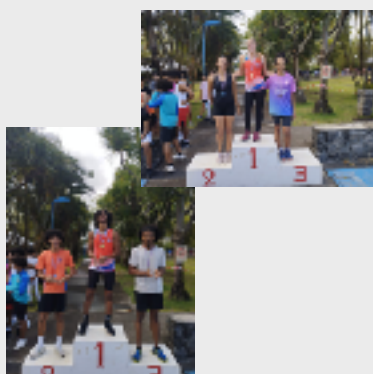

CROSS

DE BASSIN BLEU

Nos médaillés

Une très belle course

De l'engagement

LES ÉLÈVES DU LYCÉE MARIE CURIE AU CROSS DU COLLÈGE BASSIN BLEU

Le vendredi 11 octobre, les élèves de l'option EPS ont participé au cross du collège de Bassin Bleu. Cet événement organisé sur le site de bassin bleu a permis de réunir lors d'un même événement des élèves du primaire, du collège et du lycée sur des courses dédiées et ainsi mettre en oeuvre la liaison collège / lycée.

Cette course a été l'occasion pour les élèves du lycée Marie Curie de finaliser leur cycle de demi fond et de mettre en pratique les apprentissages réalisés dans le cadre de l'option EPS.

Nous remercions le comité d'organisation du collège Bassin Bleu, en particulier M. Le principal et l'équipe EPS du collège pour cette organisation et la qualité de l'accueil, pour le plus grand plaisir de nos élèves.