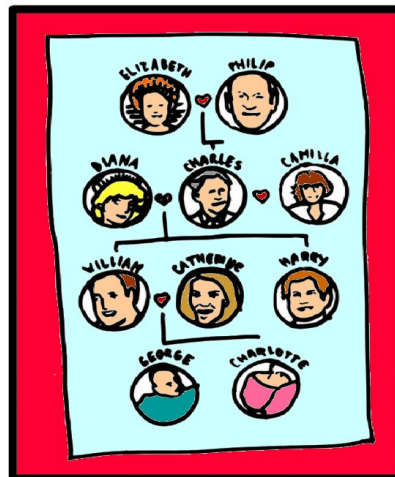

The royal family of England

Scénario, texte et figuration:
 Naïma Karim
 Badirane Archidine (TCMBC)

Traitement numérique:
 Prescillia William Ynels (2BTMENU)