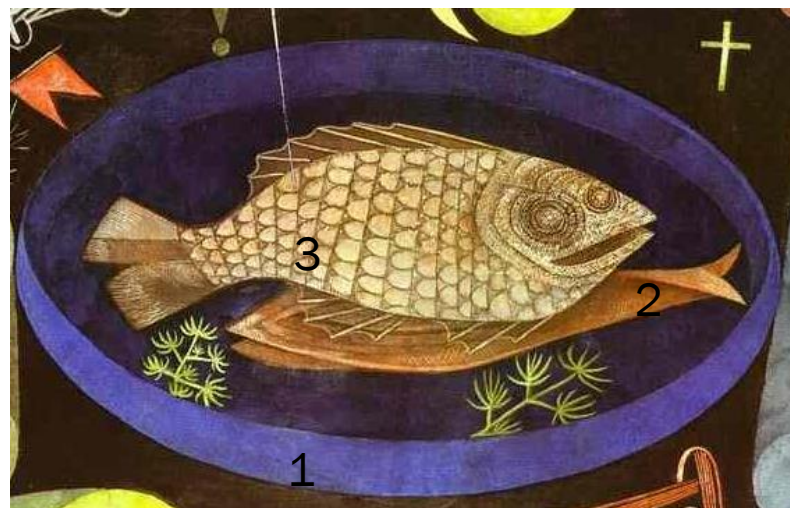

Technique utilise peinture a l'huile,
dimensions 47cm x 64cm, crée en 1926, genre
Surrealisme, lieu de conservation au musee
de Zentrum Paul Klee Bern ,le centre Paul
Klee est un musee situe a berne qui regroupe
un grand nombre d'oeuvres de ce peintre .

1

2

3

Denotation: Cette œuvre est composée de plusieurs couleurs, de différentes nuances, c'est une peinture à l'huile, technique du surréalisme,

connotation: Mes impressions sont que il y a beaucoup de détails, de plusieurs formes