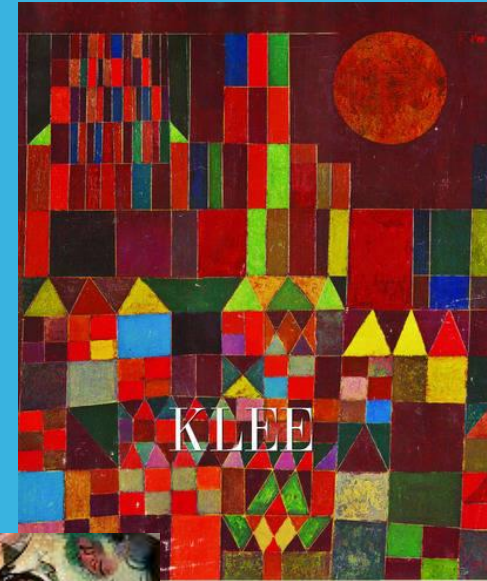

Paul Klee est un peintre allemand né le 18 décembre 1879 a MÜNCHENBUCHSEE en Suisse et mort le 29 juin 1940 a Locarno.

Paul Klee

1BMA

Nom : Threstran

Prénom : Emma

Quelques-unes de ses oeuvres :

Castle and Sun.1928

C'est en 1914, pendant un voyage en Tunisie qui sera d déterminant pour son oeuvre, que Klee a la revelation de la couleur.

Peintre d'un ami de Paul qui se nomme Vassily Kandinsky.

Limits of reason.1927

L'artiste

Paul Klee a travaillé à l'academie des beaux arts de Desseldorf , connaît son premier succes en 1917. Il utilise de l'art abstrait, geometrie... Il a été influencé par Leonard de Vinci , les impressionnistes français. **Paul Klee est un peintre influent renommé pour son utilisation novatrice de la couleur.** Ses oeuvres comme "Château et Soleil", "Senecio" ou "Fugues en rouge" sont les plus connues.

1

2

3

Denotation: Cette œuvre est composée de plusieurs couleurs, de différentes nuances, c'est une peinture à l'huile, technique du surréalisme,

connotation: Mes impressions sont que il y a beaucoup de détails, de plusieurs formes