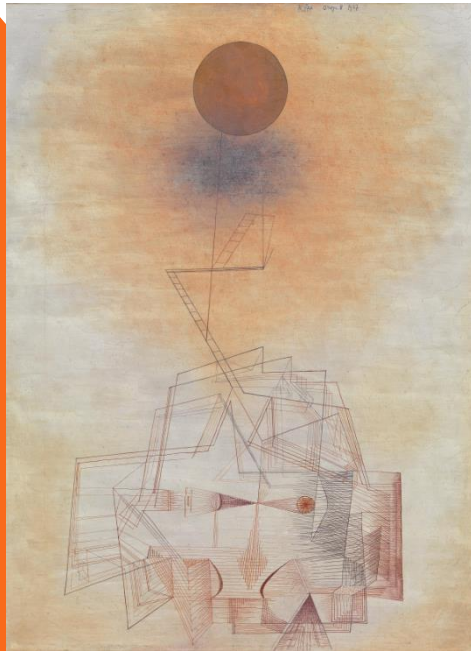

Paul Klee est un peintre allemand né le 18 décembre 1879 a MÜNCHENBUCHSEE en Suisse et mort le 29 juin 1940 a Locarno.

Paul Klee

1BMA

Nom : Threstran

Prénom : Emma

Quelques-unes de ses oeuvres :

Castle and Sun.1928

C'est en 1914, pendant un voyage en Tunisie qui sera d déterminant pour son oeuvre, que Klee a la revelation de la couleur.

Peintre d'un ami de Paul qui se nomme Vassily Kandinsky.

Limits of reason.1927

Technique utilise peinture a l'huile,
dimensions 47cm x 64cm, crée en 1926, genre
Surrealisme, lieu de conservation au musee
de Zentrum Paul Klee Bern ,le centre Paul
Klee est un musee situe a berne qui regroupe
un grand nombre d'oeuvres de ce peintre .

1

2

3

Denotation: Cette œuvre est composée de plusieurs couleurs, de différentes nuances, c'est une peinture à l'huile, technique du surréalisme,

connotation: Mes impressions sont que il y a beaucoup de détails, de plusieurs formes