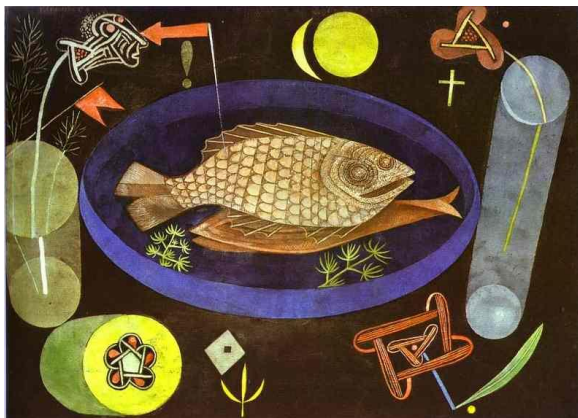

C'est en 1914, pendant un voyage en Tunisie qui sera d déterminant pour son oeuvre, que Klee a la revelation de la couleur.

Peintre d'un ami de Paul qui se nomme Vassily Kandinsky.

Limits of reason.1927

L'artiste

Paul Klee a travaillé à l'academie des beaux arts de Desseldorf , connaît son premier succes en 1917. Il utilise de l'art abstrait, geometrie... Il a été influencé par Leonard de Vinci , les impressionnistes français. **Paul Klee est un peintre influent renommé pour son utilisation novatrice de la couleur.** Ses oeuvres comme "Château et Soleil", "Senecio" ou "Fugues en rouge" sont les plus connues.

1

2

3

Denotation: Cette œuvre est composée de plusieurs couleurs, de différentes nuances, c'est une peinture à l'huile, technique du surréalisme,

connotation: Mes impressions sont que il y a beaucoup de détails, de plusieurs formes