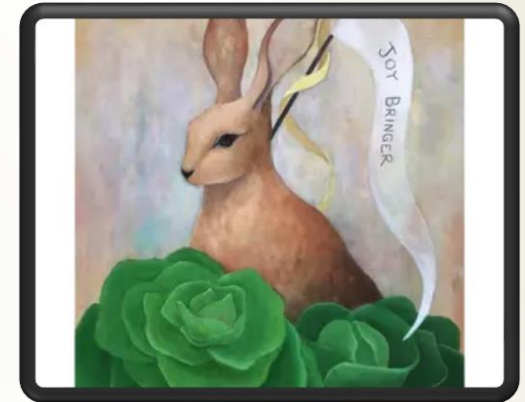

53 ans (naissance en 1967)

* Kristin Heron

* Kristin est une artiste et est responsable de l'organisation des expositions d'art, des programmes d'éducation et de sensibilisation au musée. Elle est originaire d'Ormond et diplômée de Seabreeze avec un diplôme en Studio Art et Musique du Rollins College à Winter Park. En plus de concevoir notre sensibilisation programmes d'éducation, Kristin est très fière de les enseigner et a fait un excellent travail cette année en apprenant à filmer et à enseigner en ligne."

Friend

On Bee Island

Joy Bringer

The Messenger

Original

- * J'ai sélectionné une partie du tableau pour la réalisation
- * Scène de genre
- * C'est un tableau qui fait partie d'une collection de Kristin Heron qui s'appelle SUMMER'S SONG

selection

- * Premier plan on a la laitue
- * Deuxième plan on a le lapin
- * Troisième plan on a le drapeau
- * Quatrième plan on a le fond

- * Toutes les lignes obliques de la structure du tableau mènent au centre qui est le visage du lapin. Le reste est composé de courbes, ce qui donne un équilibre au tableau